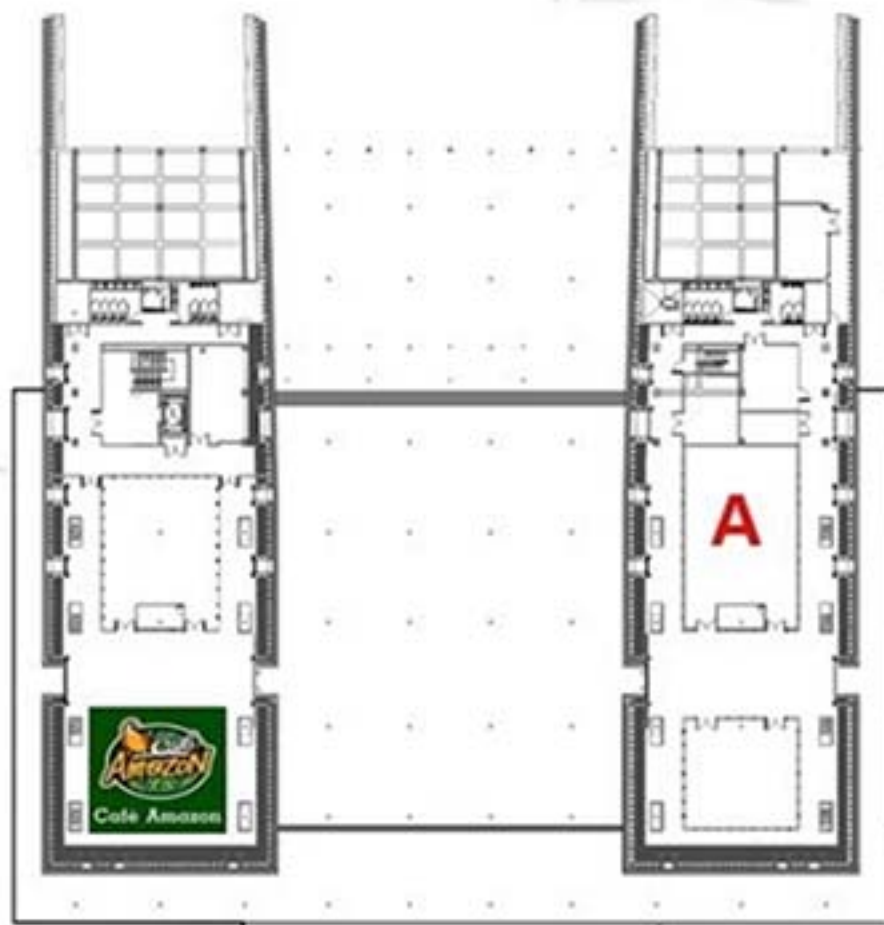

- | | |
|----------------------|--|
| 1. ห้องอเนกประสงค์ A | ขนาด 201 sqm. รองรับคนได้สูงสุด 140 คน |
| 2. ห้องอเนกประสงค์ B | ขนาด 120 sqm. รองรับคนได้สูงสุด 60 คน |
| 3. ห้องอเนกประสงค์ C | ขนาด 168 sqm. รองรับคนได้สูงสุด 100 คน |

ห้องอเนกประสงค์

ราคา 40,000 บาท/วัน + ประกันความเสียหาย 10,000 บาท/งาน

- ห้องอเนกประสงค์ A

Size 201 sqm. (12x16.80m.)

พื้นที่จัดกิจกรรมห้องอเนกประสงค์ :
รองรับคนได้เต็มพื้นที่ราว 120-140 คน

ห้องอเนกประสงค์

ราคา 25,000 บาท/วัน + ประกันความเสียหาย 10,000 บาท/งาน

● ห้องอเนกประสงค์ B

Size 120 sqm. (12x10m.)

พื้นที่จัดกิจกรรมห้องอเนกประสงค์
รองรับคนได้เต็มพื้นที่ราว 40-60 คน

ห้องอเนกประสงค์

ราคา 35,000 บาท/วัน + ประกันความเสียหาย 10,000 บาท/งาน

● ห้องอเนกประสงค์

Size 168 sqm. (12x14 m.)

พื้นที่จัดกิจกรรมห้องอเนกประสงค์ :
รองรับคนได้เต็มพื้นที่ราว 80-100 คน